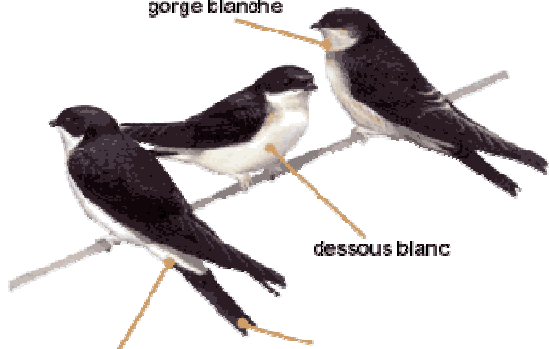

Hirondelle rustique

gorge rouge brique

dessous beige crème
parfois lavé de roux

longs filets à la queue

Hirondelle de fenêtre

gorge blanche

dessous blanc

queue faiblement échancrée

croupion blanc

Martinet noir

de grandes ailes noires
en forme de faux

une queue très courte.

Merci !
Je me charge de
vos moustiques !!

Dépliant créé et diffusé par l'association
"Les Amis des Marais de la Dives"